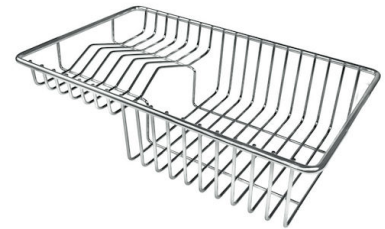

## ACCESSORI OPZIONALI

**Cestello bianco**  
8612 100

**Cestello inox**  
8612 000

**Cestello portapiatti inox**  
8100 303  
\* solo in abbinamento con l'accessorio  
8644 101

**Griglia portapiatti inox**  
8100 154